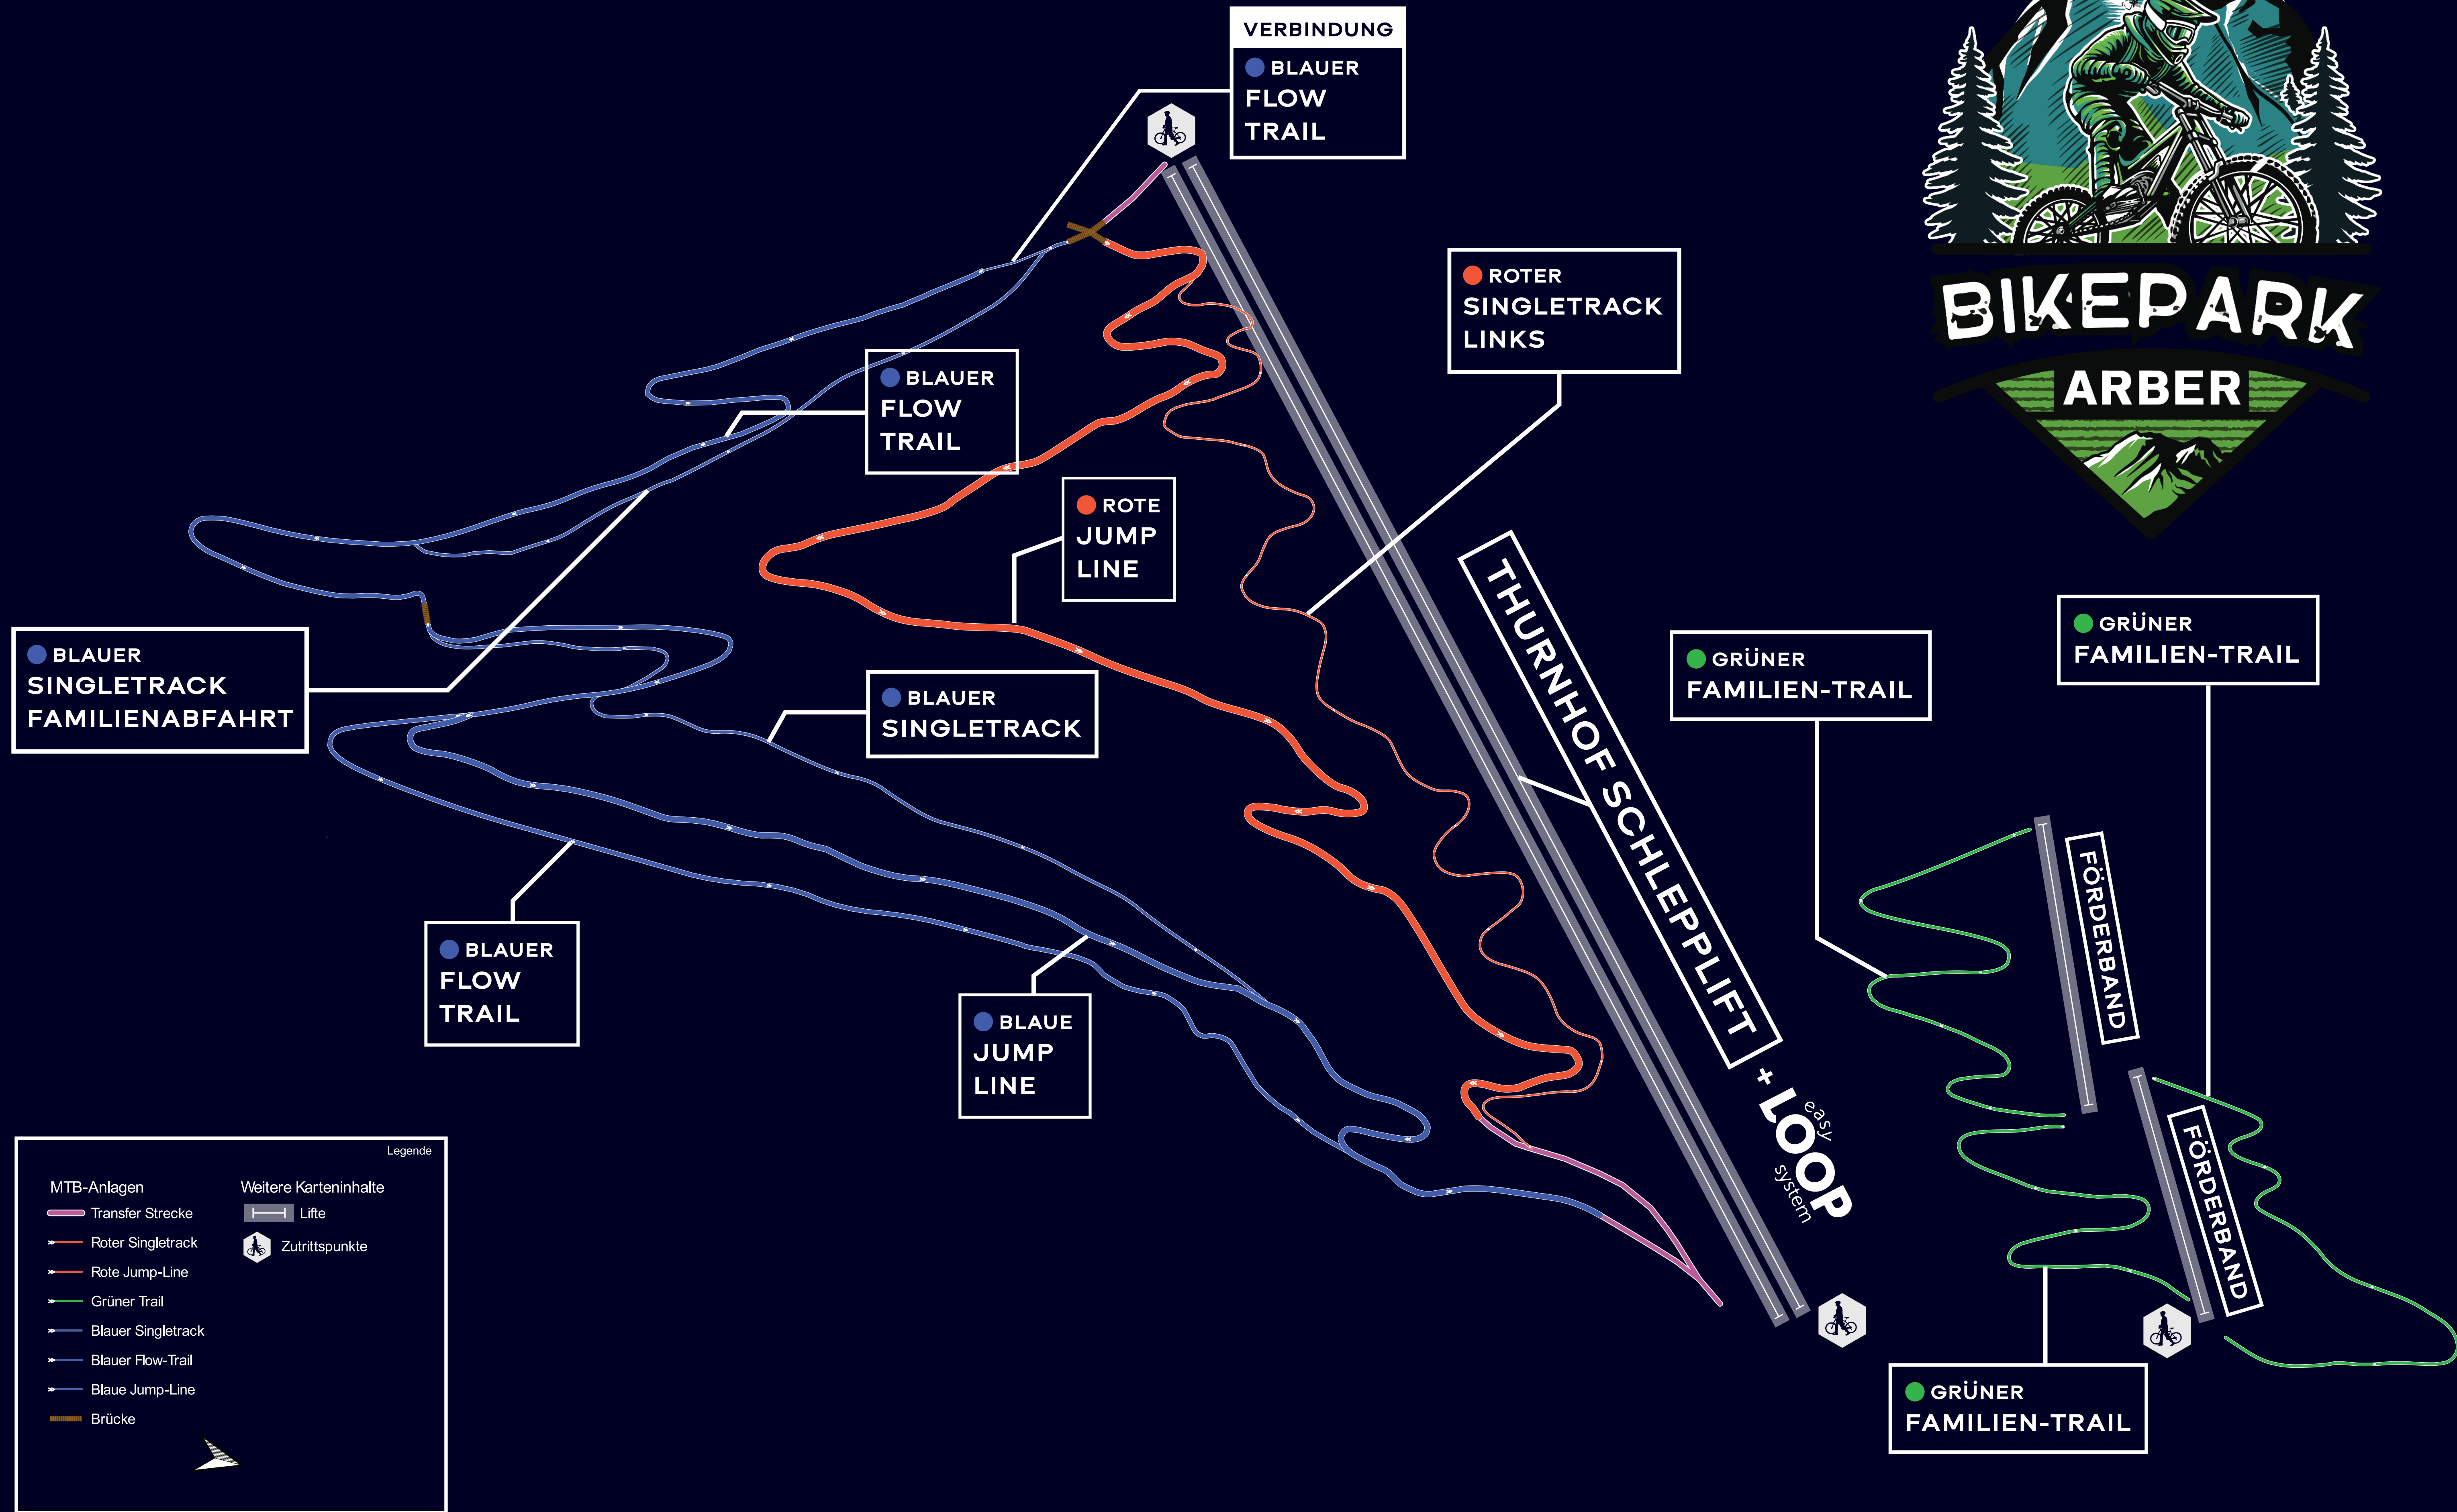

BIKEPARK ARBER

Legende

MTB-Anlagen

- Transfer Strecke
- Roter Singletrack
- Rote Jump-Line
- Grüner Trail
- Blauer Singletrack
- Blauer Flow-Trail
- Blaue Jump-Line
- Brücke

Weitere Karteninhalte

- Lifte
- Zutrittspunkte